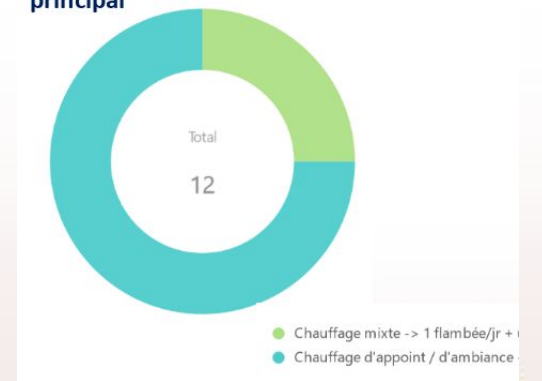

Mais aucun dont c'est le mode de chauffage principal